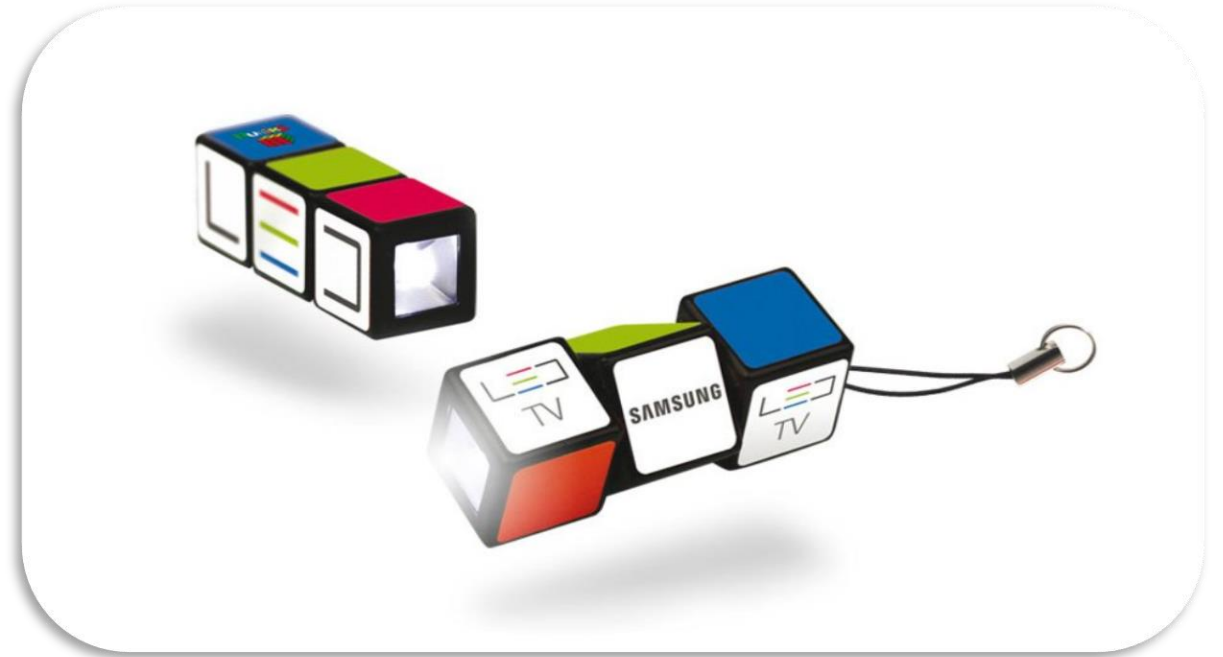

ITEM NO:D2-C15-2
QTY/CTN:500
CBM:0.0216
COLOR:2