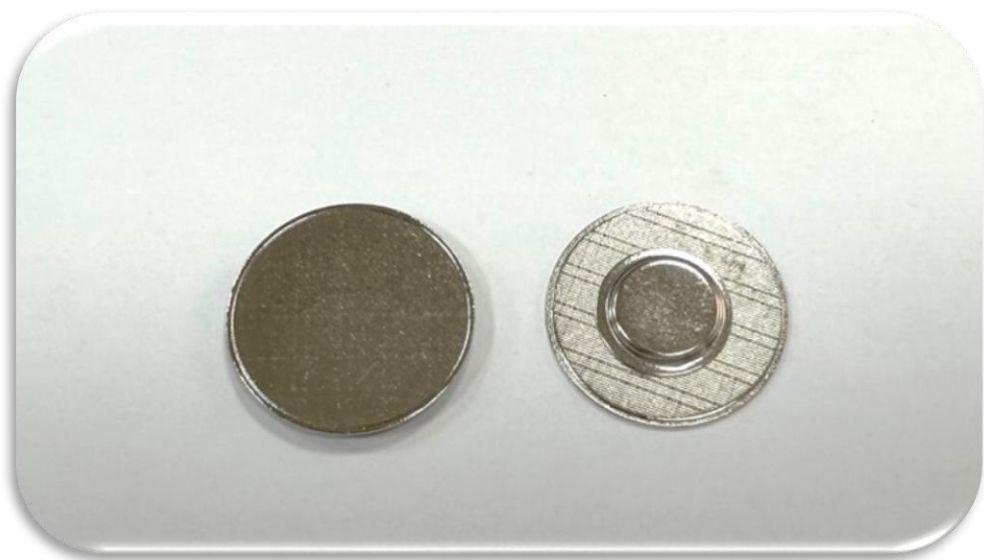

pins avec mécanisme aimanté 2.5CM
Réf: MCH-04